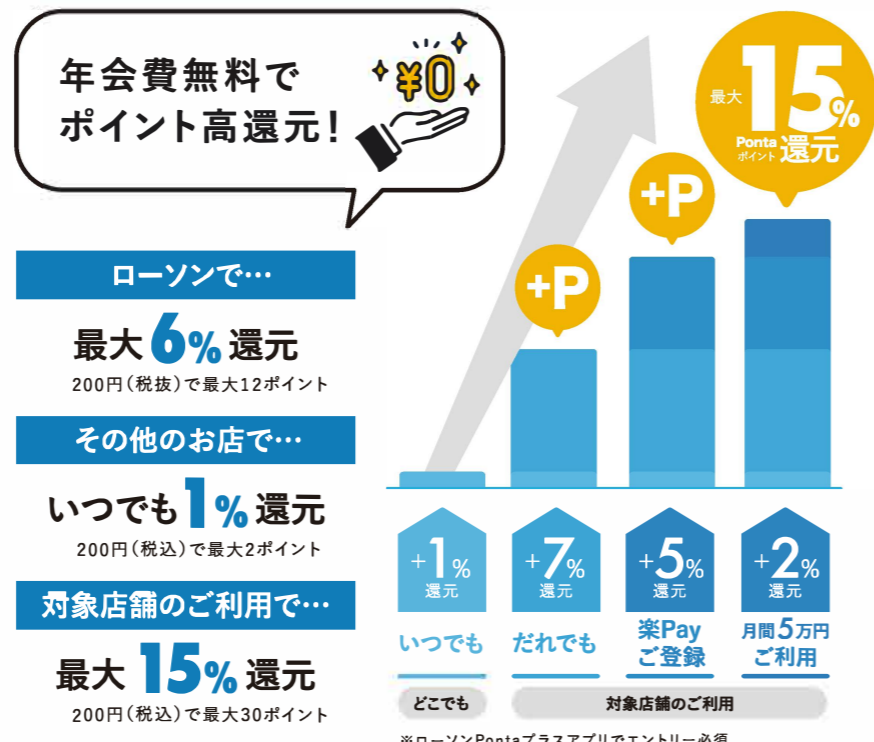

01 ポイント還元が便利!コンビニ使うならローソン!
ローソンで10日、20日は最大6%還元。※要エントリー

02 月5万円の利用で還元率がアップ!
毎月の色々な支払いに5万円使えばプラス2%還元!これは見逃せない。

03 飲食店にお買い物、などなど高還元のお店を探す!
どうぞお店に行くなら、高還元のところがお得だから探そう。

04 旅先でも就活でもこのカード1枚で安心・便利!
ショッピングや就活旅で便利なクレジット機能がついていて安心。

ガクワリスタッフ
おすすめ

カード
利用術

ウワサの northwave 82.5 × GAKUWARI
ローソンPontaプラス 調査団

FM NORTH WAVEもオススメする クレジットカードの魅力をご紹介します!

ローソンPontaプラス

「ローソンPontaプラス」で日常の様々なシーンを、もっと楽しく、もっとおトクに。学生時代でも社会人になっても使える嬉しい1枚を今から手にしよう。

お申し込み
詳しくはこちら

※特典には条件があります。詳しくはローソン銀行HPをご確認ください。

普段使いに、就活に。
この一歩は学生の強い味方。

講義に部活、そしてバイトや就活。アクティブに活動している学生にとって、毎日の生活を力強くサポートしてくれる味方がいれば心強いはず。

今回は、そんな味方としてぴったりのカード「ローソンPontaプラス」をGAKUWARIとFM NORTH WAVEがタッグを組んで調査。ガクワリメンバーがカードのメリットやおすすめのカード利用術を紹介。数あるポイントカードの中で、きっと「ローソンPontaプラス」を使いたくなるはず。普段のお買い物や部活サークル活動など様々なシチュエーションで、「ローソンPontaプラス」を使っておトクにポイントを貯めませんか?

年会費無料!

※2026年4月16日現在

ラジオ radiko なら

北海道エリア内
いつでもどこでも
ノースウェーブの番組が聴ける!

ON AIR ライブ機能
タイムフリー機能
ポッドキャスト

さらに、有料プランならエリアや聴取期限の制約なくラジオを楽しむサービスが充実!

radikoアプリをダウンロード

iPhoneはこちら! Androidはこちら!